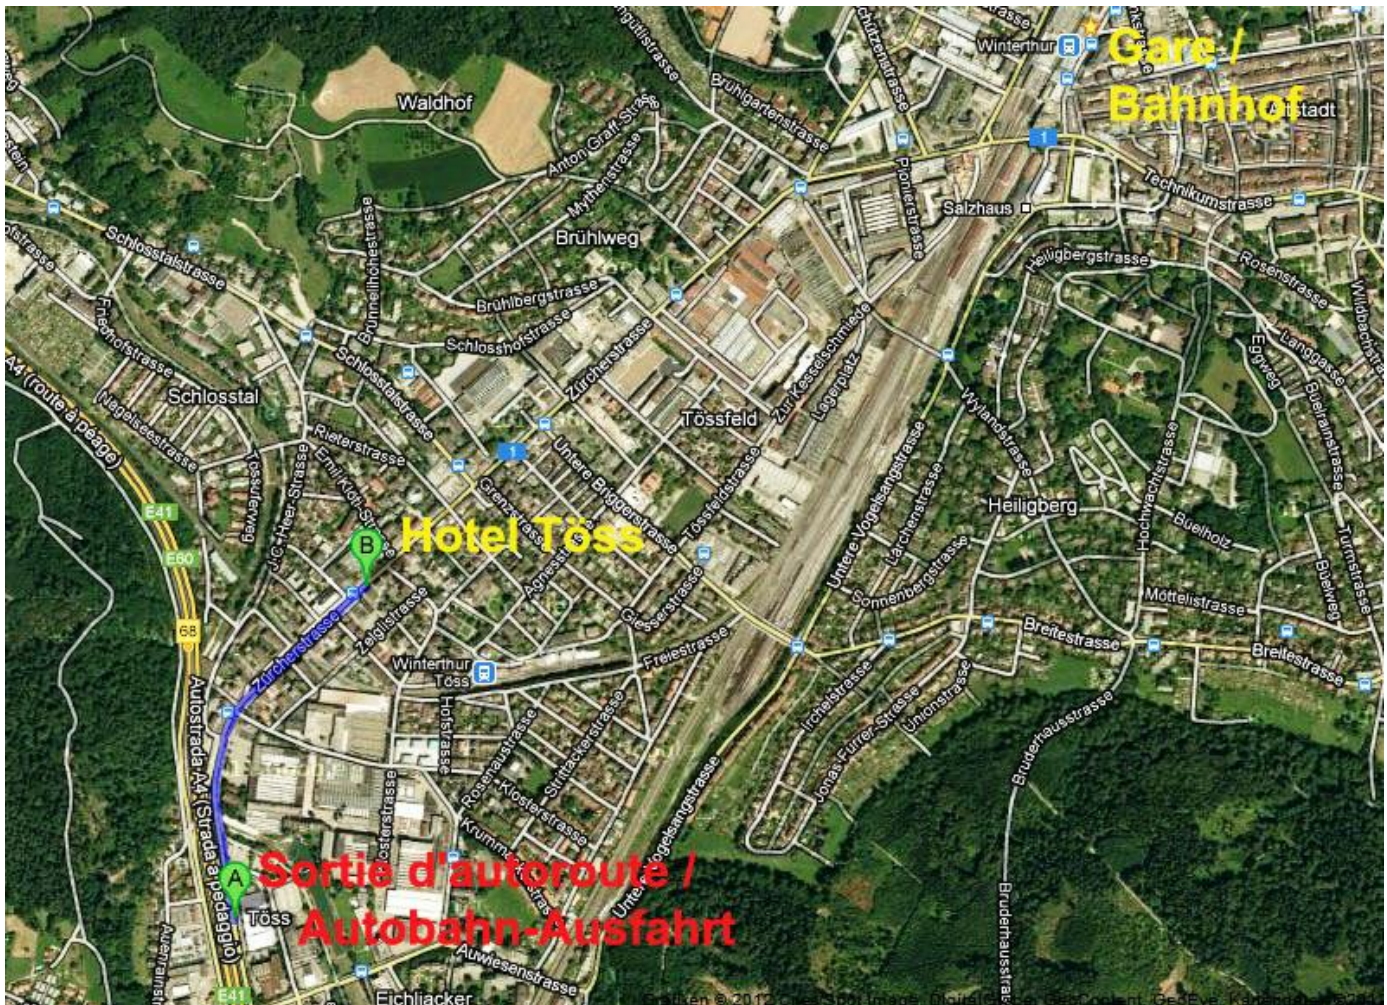

## Situationsplan Hotel Töss, Winterthur

**Anfahrt mit öffentlichem Verkehr:**

Ab Bushaltestelle „Zentrum“ 20 m zum Hotel, dann rechts > Eingang Hotel/Restaurant > Lift: 1. Stock.

**Anfahrt mit Auto:**

Von Ausfahrt Winterthur/Töss Richtung Stadt. Beim zweiten Blinklicht links einspuren in die Emil Klöti Strasse. Nach 20 m Gegenfahrbahn überqueren und Rampe hochfahren auf das Parkdeck. Am Ende des Parkdecks rechts > Durchfahrt Richtung Hotel – Saal.