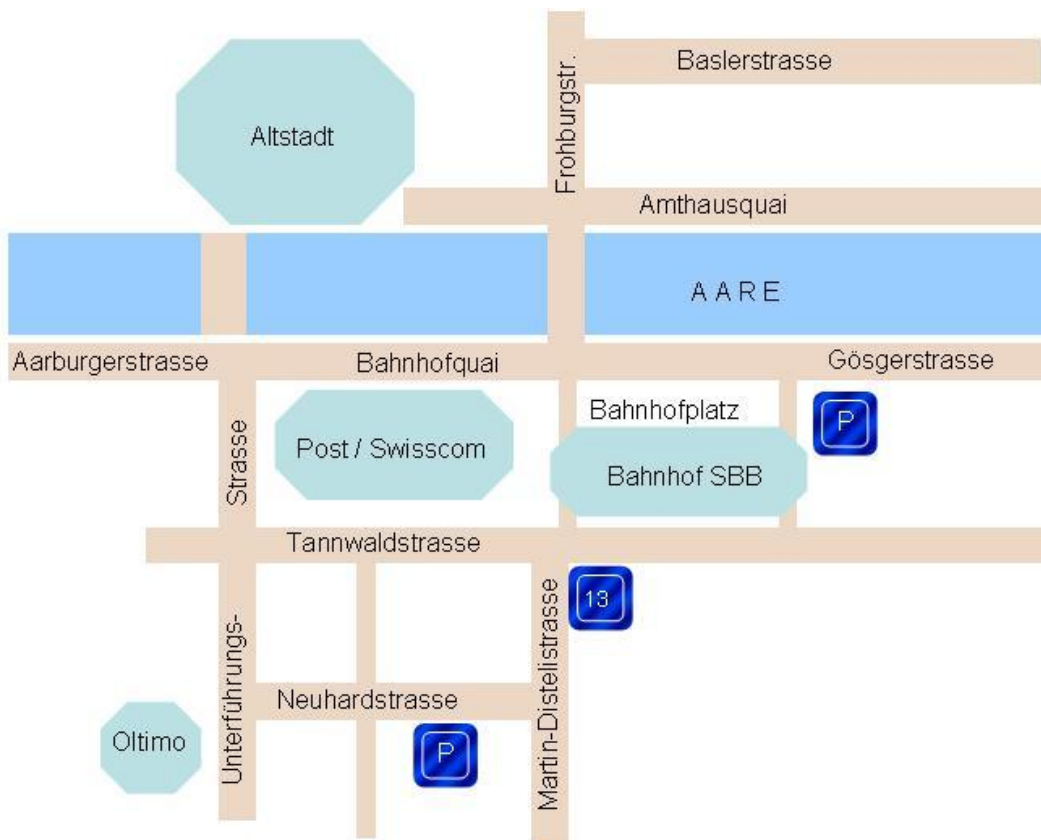

Montag, 22. April 2013

Restaurant Bahnhof Gleis 13
Martin-Distelstrasse 1
4600 Olten

Direkt neben dem Gleis 12 des Bahnhofs Olten,
Parkmöglichkeiten an der Martin-Distelstrasse und im Parkhaus Neuhard

Programm

Wabern, im Januar 2013:

Der Präsident

Situationsplan

Anfahrt

Ab Autobahnausfahrt Aarburg oder Autobahnausfahrt Oftringen:

**Richtung Aarburg/Olten: Oltnerstrasse – Aarburgerstrasse –
Unterführungsstrasse – Neuhardstrasse – Martin-Distelstrasse**