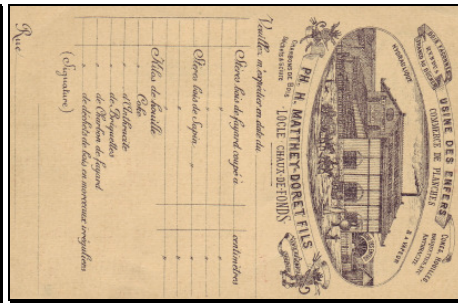

PK 018.PrZD 13