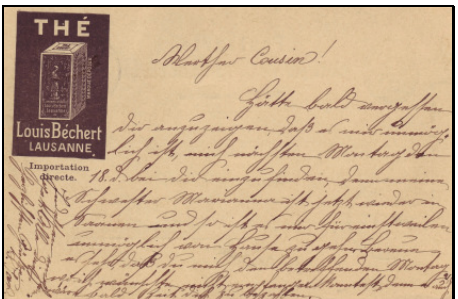

PK 018.PrZD 18